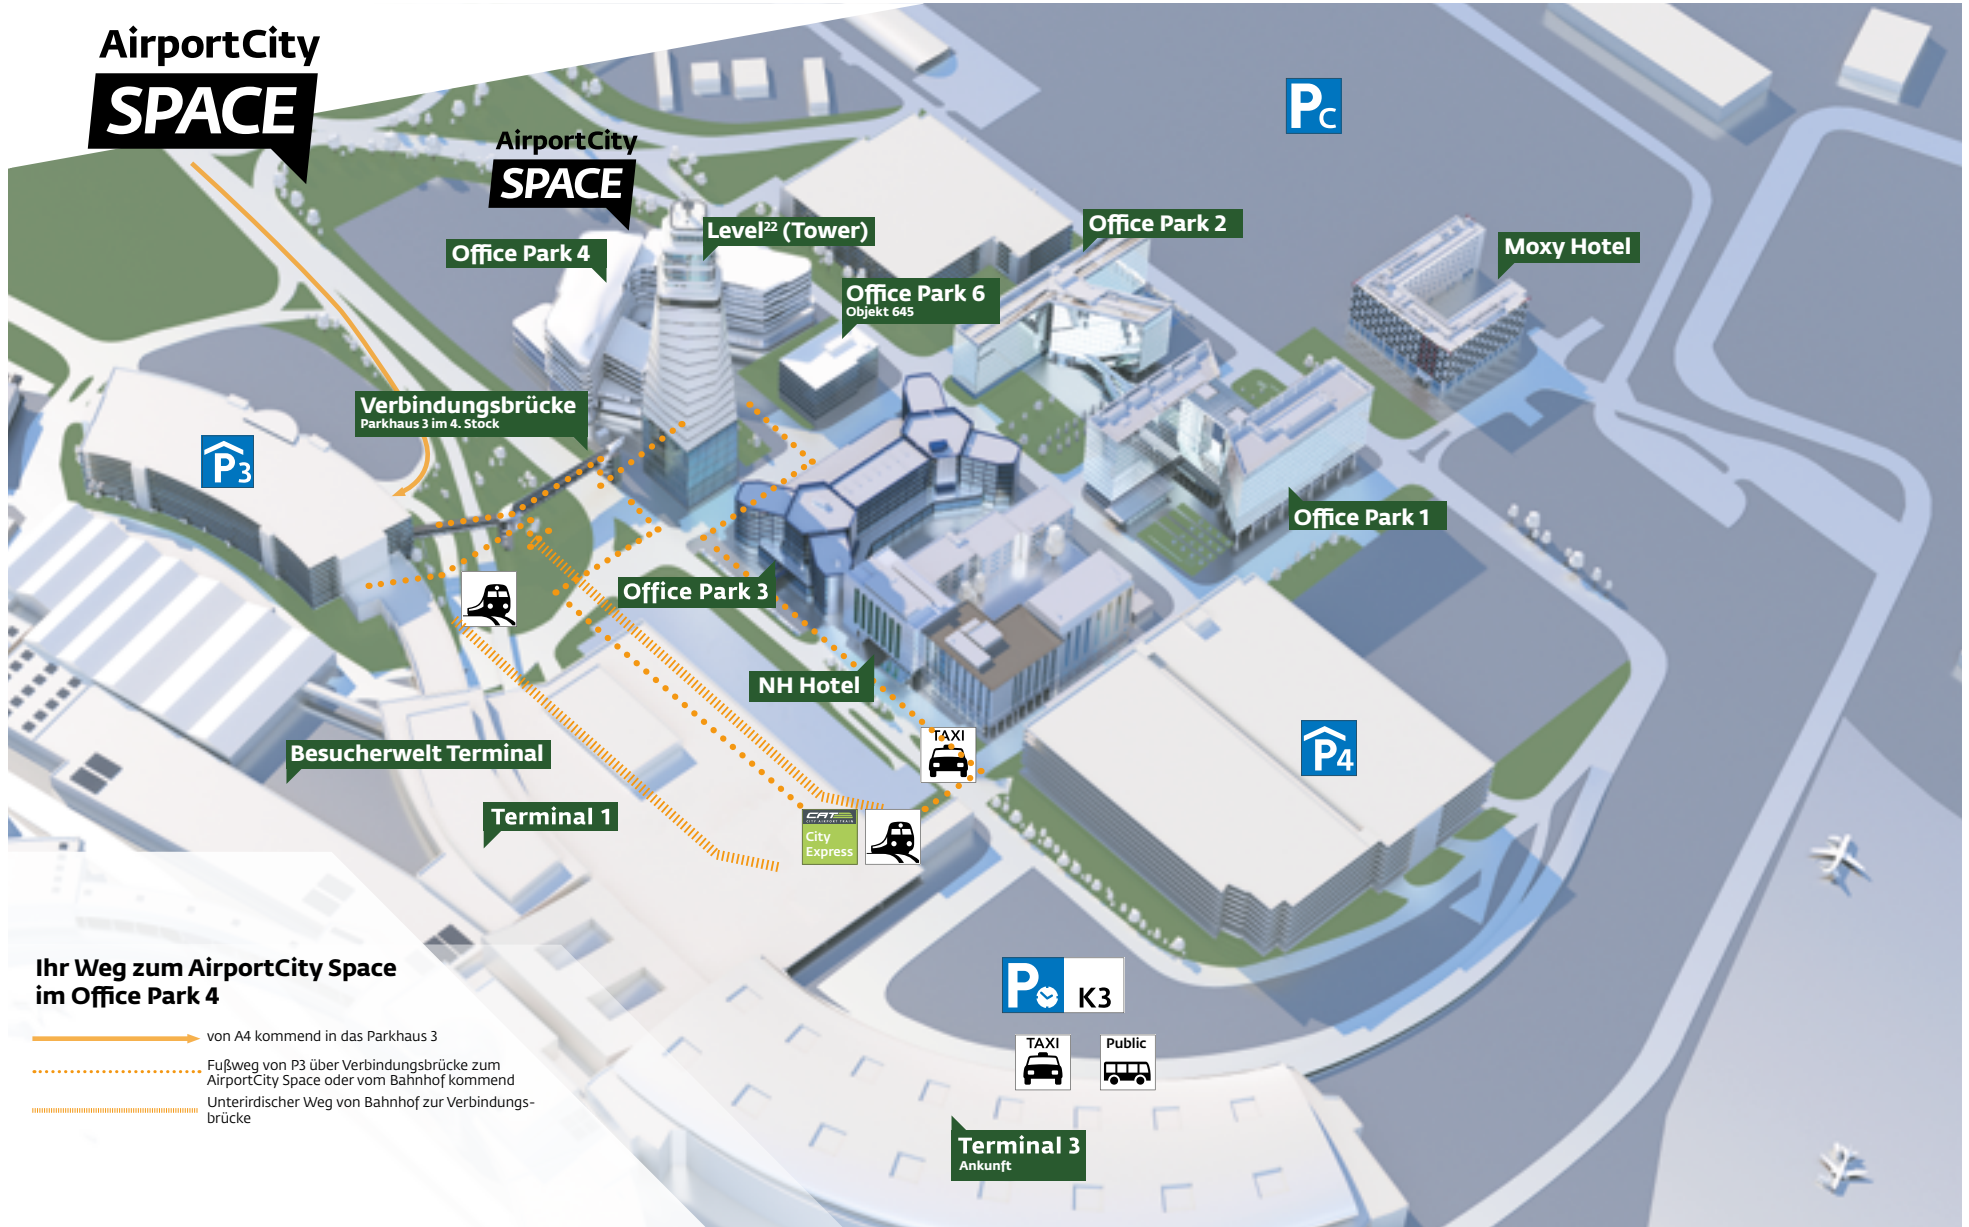

AirportCity SPACE

Ihr Weg zum AirportCity Space im Office Park 4

-  von A4 kommend in das Parkhaus 3
-  Fußweg von P3 über Verbindungsbrücke zum AirportCity Space oder vom Bahnhof kommend
-  Unterirdischer Weg von Bahnhof zur Verbindungsbrücke

P K3

Terminal 3
Ankunft